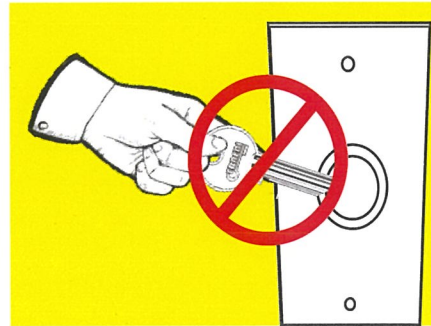

通告

此通告張貼日期至：
另行通知
經手人：Mami

notice

檔案編號:TL-notice-2025(215)

敬啟者：

不准使用硬物按升降機按鈕

茲通知各業戶，管理處近日發現有住戶用硬物或鎖匙來按升降機按鈕，導致按鈕損毀要維修更換。懇請各位顧己及人，著重公德。請不要再做上述行為，多謝合作。

****切勿使用硬物按升降機按鈕(如鎖匙)，損毀升降機的任何外部部件，本處會按照維修價追討賠償。**